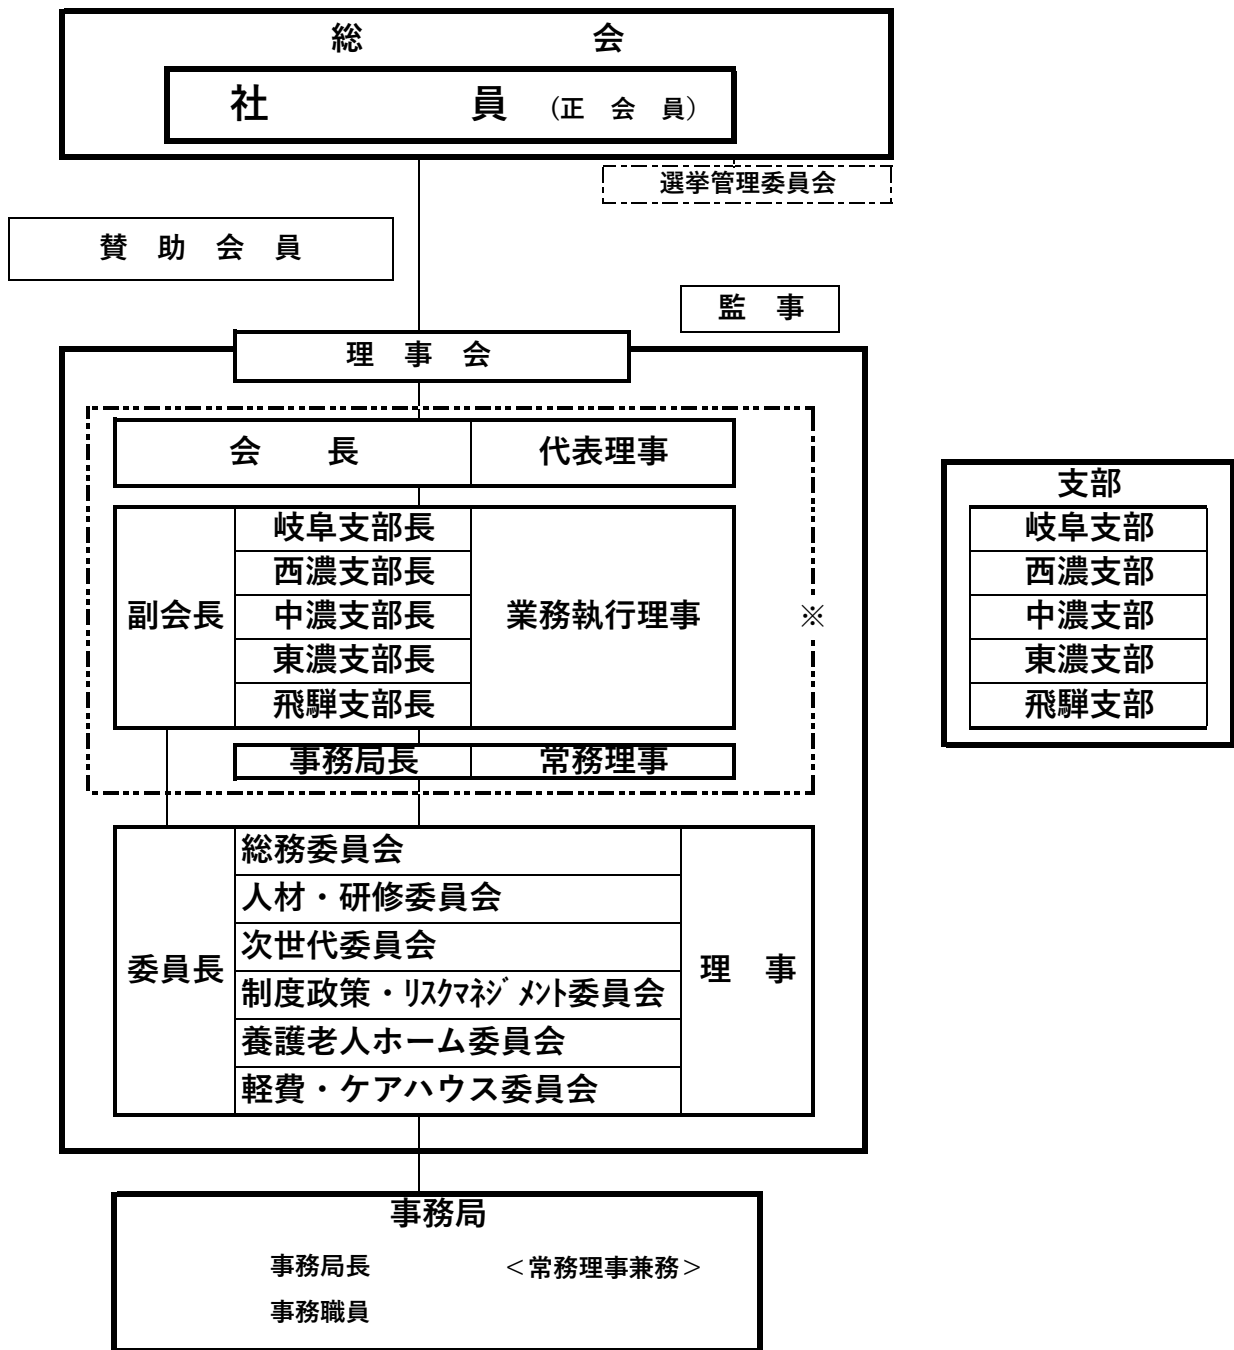

【 一般社団法人 岐阜県老人福祉施設協議会 組織図 】

※は正副会長会議(本会では常任理事会と称する)