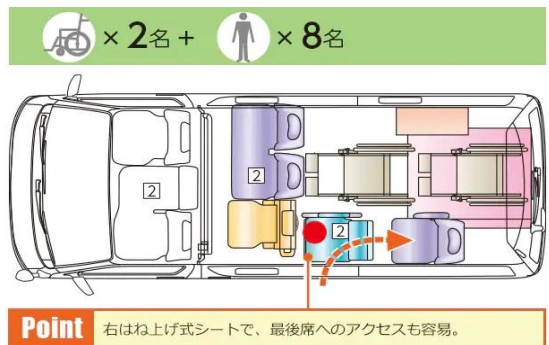

先行発注車

年内に納車可能です!

現在、様々な影響で納車予定日が遅れている状況です。
納期が間に合わないなどお困りの方は、是非お問い合わせください。

2台限り

現在、オーダーストップの
カウントダウンが始まりました。

ハイエース ウェルキャブ
Bタイプ 車いす2脚 (8+2名)
2WD ホワイト 1台・2WD シルバー 1台

オプション : ゴムマット・サイドバイザー・助手席エアバック・電格ミラー
: パワースライドドア・バックブザー・バックカメラ内蔵防眩ミラー