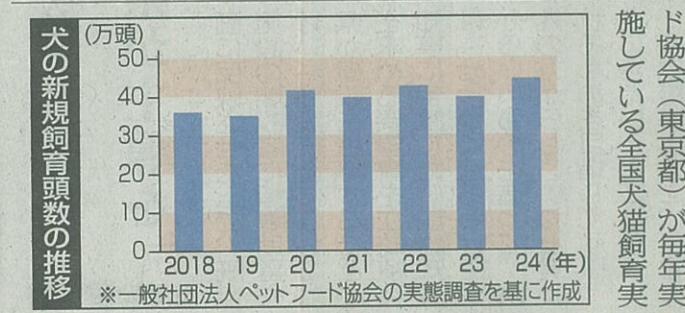

高まるペットの癒やし

専門家、健康効果も指摘

一般社団法人ペットフード協会(東京都)が毎年実施している全国犬猫飼育実態調査によると、2024年に新たに飼われた犬は44万頭となり、過去10年間で最多となっている。コロナ禍でペットに癒やしを求めたり、家庭での時間を充実させようとする傾向が見られ、増減はあるものの20年以降はコロナ禍前と比べて高い水準で推移している。

松波総合病院では、過去に飼った犬の預け先がなかなか決まらず、入院までに時間を要した患者がいたこともあったという。同法人の松波英寿理事長によると、2023年に米国で行われた調査では患者の約2割が「医療を受ける際にペットに関連した障壁を経験した」、約3割が「将来障壁を経験することが予想される」と回答。一方、動物との触れ合いは愛情ホルモンとも呼ばれる「オキシトシン」が増加し、ストレスや不安感が減るという研究結果があり、国内でも小児病

谷口研究者らによる研究では、犬を飼って散歩などの運動習慣がある人は、犬

まだ整っていない日本では、かなり踏み込んだ事例だと評価する。

を飼っていない人に比べて認知症発症リスクが4割下がることが分かっている。オーストラリアなど、政府の在宅介護支援制度にペットケア費用が含まれる国もあるという。谷口研究者は「国内でも理解が深まり、同様の取り組みが広がっていくけば」と話した。

冬季国スポでスケート

開催決定

県内開催は、12年の「ぎふ清流国体」、21年の「ぎふクリスタル国体」に続き3回目。県クリスタルパーク恵那は過去2大会でも使用された屋外リンクで、1周4000メートルの国際規格標準ダブルトラックを備える。

同協会と文部科学省は1月、県に開催要請書を提出。江崎慎英知事は開催決定について「県民にとってスポーツがより身近なものになる。(来訪者のもてなしも)岐阜らしい良いものを考え

● きょうの紙面 ●
スポーツ 堀島が世界選手権「金」
フリースタイルスキー男子の堀島行真(27)＝岐阜第一高出＝がスイスで行われた世界選手権のモーグルで金メダル 20面

ウカイくん クイズ
テーマ 春が旬の食べ物
サワラが旬の魚として春に出回る地方は?
A 北海道地方
B 関東地方
C 関西地方

岐阜新聞 デジタル
www.gifu-np.co.jp

岐阜新聞 LINE公式アカウント

県内	23
経済	45
週間テレビ	9~11
暮らし	15
地域	16 17
スポーツ	18~20
おくやみ	23
TVラジオ	14 26

週末は CLIP
紙面ビューアで
登録は

記事のお問い合わせは
058-264-5500
(平日の9時から17時まで)
岐阜新聞購読
お申し込みは
0120-14-7234